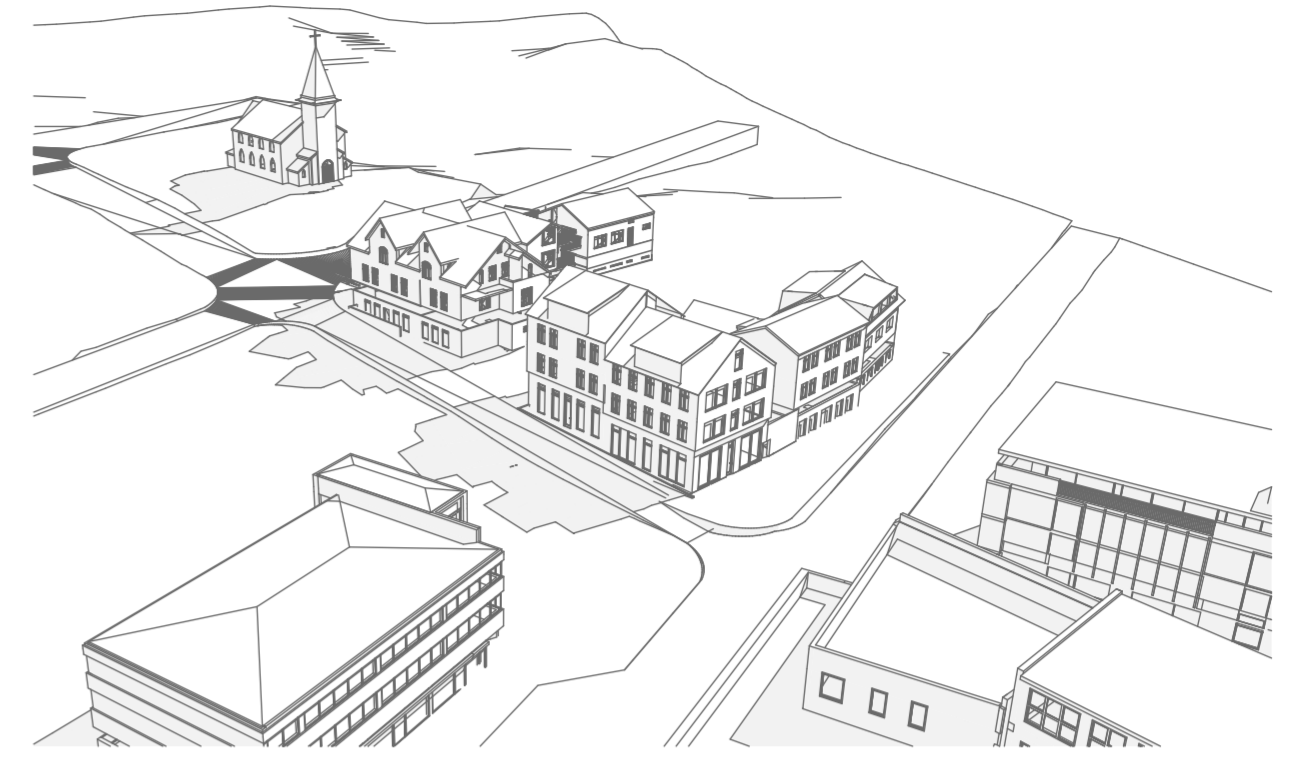

Jafndægur kl 10:00

1:1000

Sumarsólstöður 10:00

1:1000

Yfirlit Linnetstigur

Jafndægur kl 13:00

1:1000

Sumarsólstöður 10:00